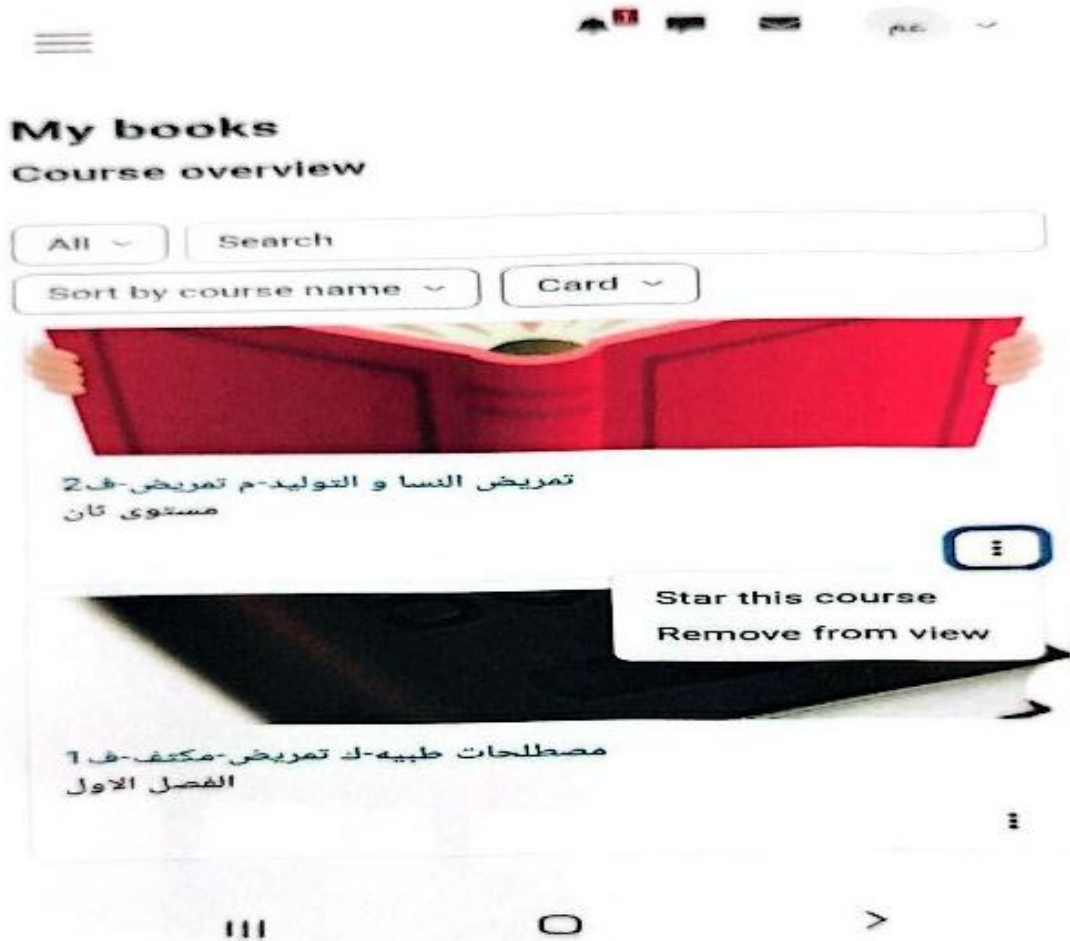

مرفق (2/1/4/6)

لقطه شاشة لتفعيل منصة الكتاب الإلكتروني

لقطه شاشة لتفعيل منصة الكتاب الإلكتروني

عميد الكلية

اد.مروة مصطفى

د. محمد

جامعة بنها

0111111111